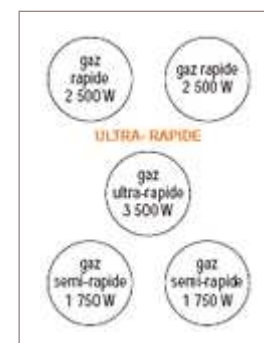

INSTRUMENTS DE TALENT

ROSIERES

Table verre 75 cm 5 foyers gaz

RTV 750

RTV 750 FPN

- Dessus en verre trempé
- **5 brûleurs gaz** dont **1 ultra-rapide de 3500 W**
- Puissance totale de la table : 12000 W
- Support de casseroles indépendants en fonte
- Allumage électronique intégré
- Sécurité totale par thermocouple
- Encastrement standard

Ref.	Couleur
RTV 750 FPN	Perle Noire