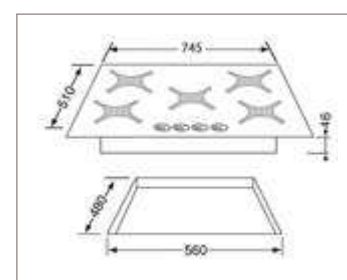

INSTRUMENTS DE TALENT

ROSIERES

Table verre 75 cm 5 foyers gaz

RTV 750

RTV 750 FPN

- Dessus en verre trempé
- **5 brûleurs gaz** dont **1 ultra-rapide de 3500 W**
- Puissance totale de la table : 12000 W
- Support de casseroles indépendants en fonte
- Allumage électronique intégré
- Sécurité totale par thermocouple
- Encastrement standard