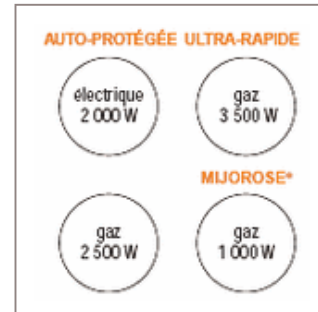

INSTRUMENTS DE TALENT

ROSIÈRES®

Cuisinière 60 x 60 – Mixte 3 + 1 Multifonction Pyrolyse

RCM 799

RCM 799 IN

Table mixte 3 + 1

- 3 brûleurs gaz, dont **1 ultra-rapide de 3 500 W**, 1 Mijorose®
- 1 plaque électrique auto-protégée
- Allumage électronique intégré
- **Sécurité gaz totale par thermocouple**
- Grilles fonte

Four électrique multifonction pyrolyse

- **Programmeur horloge** avec départ différé
- Tournebroche
- **100 % incorporable entre 2 meubles**
- Maxi-tiroir de rangement

Ref.	Couleur
RCM 799 IN	Inox

Équipement