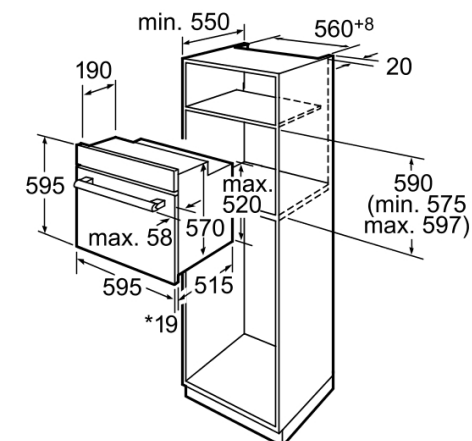

*En cas de façades métalliques 20mm

Mesures en mm