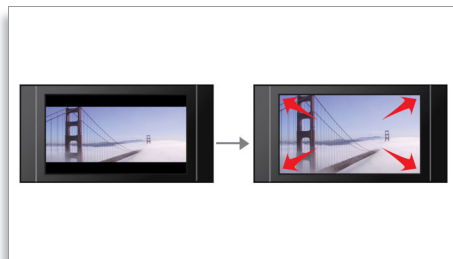

Port USB 2.0 ultrarapide

L'USB (Universal Serial Bus) est un protocole permettant de relier facilement des ordinateurs, des périphériques et des équipements électroniques grand public. Les appareils USB ultrarapides ont un taux de transfert de données allant jusqu'à 480 Mbit/s (il était de 12 Mbit/s sur les premiers appareils USB). Avec le port USB 2.0 ultrarapide, vous n'avez qu'à brancher votre appareil USB, sélectionner un film, un titre ou une photo et lancer la lecture.

Création de MP3 d'une seule touche

Convertissez les contenus de vos CD préférés en fichiers MP3 sur votre appareil Philips et enregistrez-les directement sur une clé USB ou sur votre baladeur multimédia via un câble USB. Profitez du confort de pouvoir créer des fichiers MP3 depuis votre salon, sans ordinateur et même pendant la lecture du CD à convertir.

Screen Fit

Grâce à la fonction Screen Fit, l'image remplit tout l'écran, quel que soit le programme que vous regardez, et sur tout type de téléviseur. Finis les réglages fastidieux pour faire disparaître les bandes noires en haut et en bas de l'écran. Appuyez simplement sur le bouton d'adaptation à la taille de l'écran, sélectionnez le format de votre choix et profitez de votre film en plein écran.