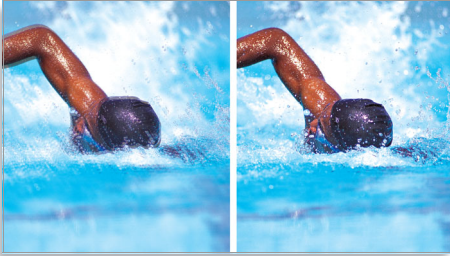

PHILIPS
sense and simplicity

Points forts

Multimedia DivX

Lecture de CD, (S)VCD, DVD, DVD+- R/RW, DivX, MP3, WMA, JPEG

Progressive Scan

Le mode Progressive Scan double la résolution verticale de l'image. Vous obtenez ainsi des images beaucoup plus nettes. Au lieu d'envoyer la trame des lignes impaires et celle des lignes paires l'une après l'autre, le système envoie les deux trames en même temps. Une image complète, à résolution maximale, est créée instantanément. À une telle vitesse, votre œil perçoit une image plus nette ne présentant pas de structure de ligne.