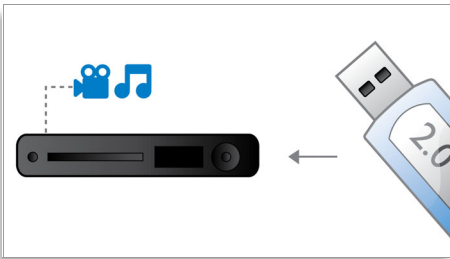

PHILIPS
sense and simplicity

Points forts

Multimedia DivX

Lecture de CD, (S)VCD, DVD, DVD+- R/RW, DivX, MP3, WMA, JPEG

Progressive Scan

Le mode Progressive Scan double la résolution verticale de l'image. Vous obtenez ainsi des images beaucoup plus nettes. Au lieu d'envoyer la trame des lignes impaires et celle des lignes paires l'une après l'autre, le système envoie les deux trames en même temps. Une image complète, à résolution maximale, est créée instantanément. À une telle vitesse, votre œil perçoit une image plus nette ne présentant pas de structure de ligne.

Port USB 2.0 ultrarapide

L'USB (Universal Serial Bus) est un protocole permettant de relier facilement des ordinateurs, des périphériques et des équipements électroniques grand public. Les appareils USB ultrarapides ont un taux de transfert de données allant jusqu'à 480 Mbit/s (il était de 12 Mbit/s sur les premiers appareils USB). Avec le port USB 2.0 ultrarapide, vous n'avez qu'à brancher votre appareil USB, sélectionner un film, un titre ou une photo et lancer la lecture.

Création de MP3 d'une seule touche

Convertissez les contenus de vos CD préférés en fichiers MP3 sur votre appareil Philips et enregistrez-les directement sur une clé USB ou sur votre baladeur multimédia via un câble USB. Profitez du confort de pouvoir créer des fichiers MP3 depuis votre salon, sans ordinateur et même pendant la lecture du CD à convertir.