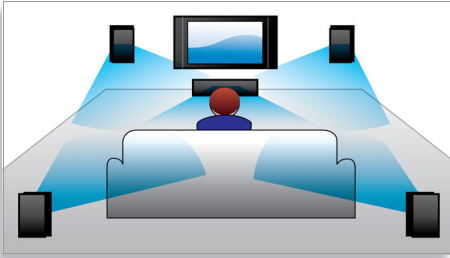

Points forts

DTS-HD et Dolby TrueHD

Les technologies DTS-HD (sortie numérique avancée) et Dolby TrueHD restituent le son de haute qualité des disques Blu-ray. Le son retransmis est en tout point identique à la maquette studio : vous entendez donc ce que les créateurs souhaitent vous faire entendre. Les technologies DTS-HD (sortie numérique avancée) et Dolby TrueHD améliorent ainsi votre expérience de la haute définition.