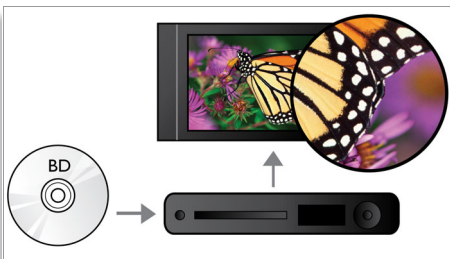

Lecture de disques Blu-ray

Les disques Blu-ray peuvent prendre en charge des données ainsi que des images haute définition de 1920 x 1080p. Les scènes sont

des plus réalistes, les mouvements fluides et les images extrêmement nettes. Le format Blu-ray permet également de restituer un son Surround non compressé pour que votre expérience sonore soit incroyablement réelle. La haute capacité de stockage des disques Blu-ray permet l'intégration de nombreuses fonctions interactives. La navigation simple lors de la lecture et d'autres fonctionnalités telles que des menus pop-up apportent une nouvelle dimension au Home Cinéma.