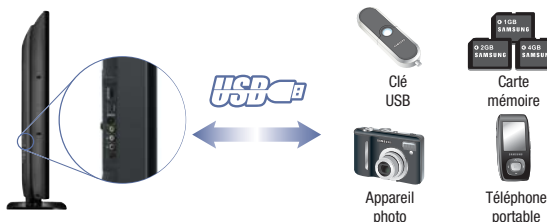

Conventionnel

Sublimateur de couleurs Pro

Anynet+

Contrôlez tous vos appareils simplement

La fonction AnyNet+ permet un contrôle simplifié du téléviseur et de ses périphériques compatibles HDMI-CEC via une seule télécommande en un seul clic !

USB wiselink

Connectez vos appareils numériques grâce à la prise USB 2.0.

Visionnez vos photos JPEG en toute simplicité
Écoutez vos musiques MP3

4 Prises HDMI-CEC

Une qualité d'image 100% numérique

La prise HDMI (High Définition Multimédia Interface) est une connectique transférant les signaux audio et vidéo en numérique de votre lecteur BluRay, DVD, Home Cinéma ou tout autre appareil AV vers votre écran plat. Profitez du 100% numérique !