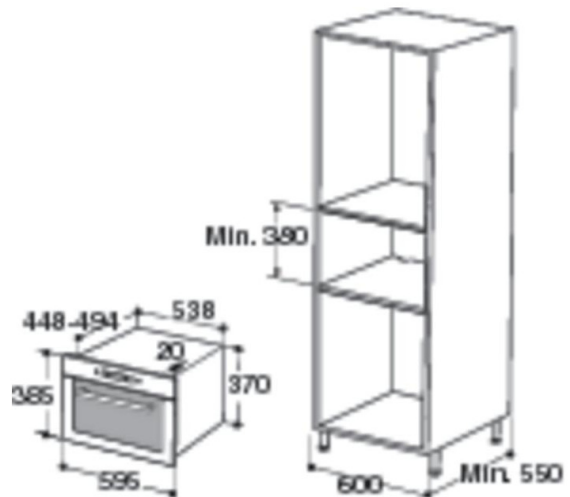

Capacité (litres)	31 Litres
Plateau tournant	ø 32,5 cm
Programmateur	Multi Evo
Emission d'ondes	3D-System
Cavité	Inox
Système installation PRO-FIT	oui

Equipements

Plateau intégré	-
Minuterie	90 minutes
Horloge 24h00	oui
Sécurité enfant	oui
Porte abattante repose plats	oui
Porte à ouverture latérale	-
Ventilation frontale	oui

DIMENSIONS (hxlxp) en cm

Intérieures (HxLxP)	20x40,5x38
Extérieures (HxLxP)	38,5x59,5x46,8
Dimensions encastrement (HxLxP)	38x55,6x56
Dimensions avec emballage (HxLxP)	44,5x63x65,5
Poids net/avec emballage (en kg)	22 / 24
Alimentation	230V / 50Hz / 16A